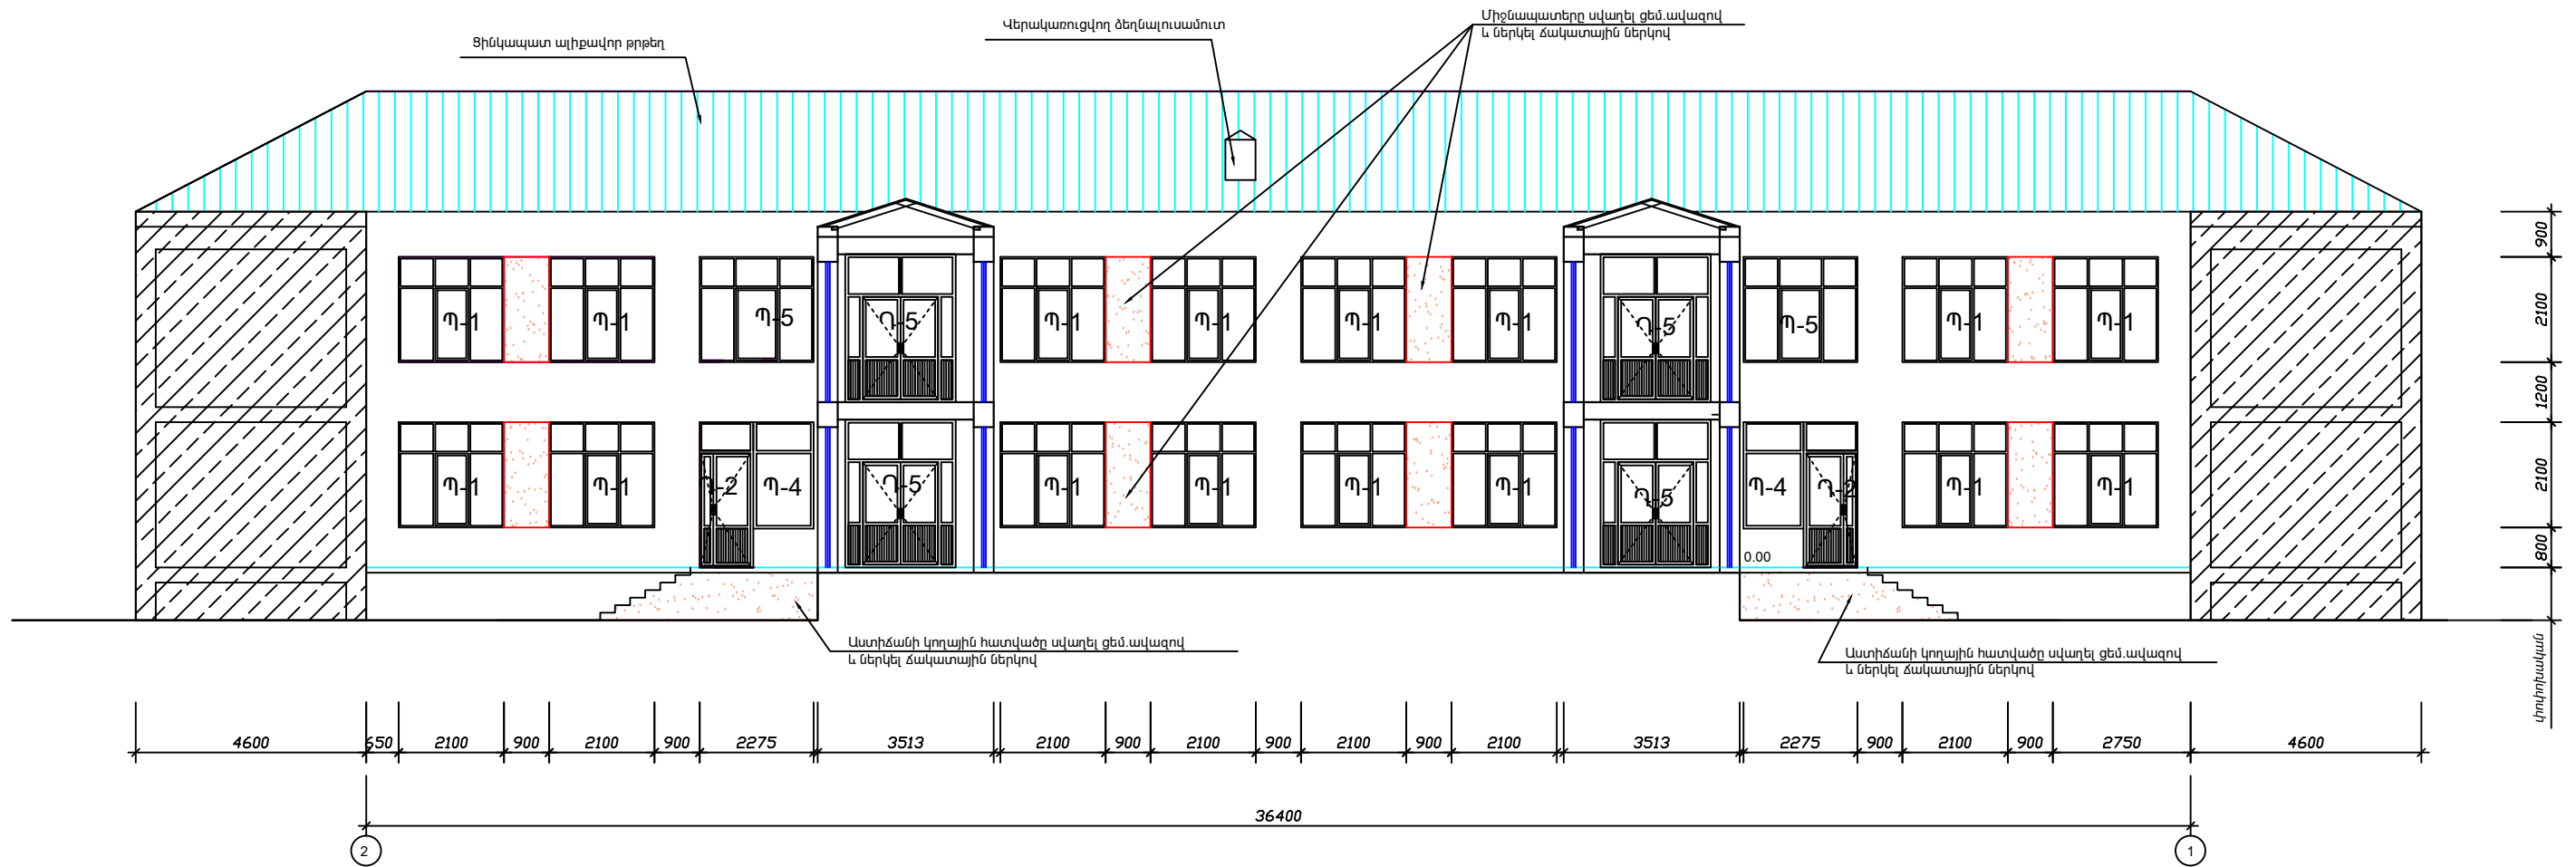

ԿՏՐՎԱԾՔ Գ - Գ Մ1:100  
(ՎԵՐԱՎԱՌՈՒՑՈՒՄ)

	Բ.ԵՐԵՎԱՆԻ ՔԱՆԱՔԵՆ-ՋԵՅՅՈՒՆ ՎՈՐՆԱԿԱՆ ԵՐՁԱՆԻ ՄԻՆԱՍ ԱՎԵՏԻՍՅԱՆԻ 20 ՀԱՍՑԵՈՒՄ Հ.162 ՄԱՆՎԱՊԱՐՏԵԻ ՀԻՄՆԱՌՈՂՈՒՄ		ՊԱՏՎԵՐ «ԵՔ-ՊԸԱՇՁԲ-14/45-3»		
	ՏՆՕՐԵՆ	Լ. ԳՐԻԳՈՐՅԱՆ		Փուլ	Թերթ
ՆԱԽԱԳԾԵՑ	Գ.ԴԱԼԼԱՔՅԱՆ	ՃԱՐՏԱՐԱՊԵՏԱԵՆԱՐԱՐԱԿԱՆ		ԱՆ	ՃԸ-13
		ԿՏՐՎԱԾՔ Գ - Գ (ՎԵՐԱՎԱՌՈՒՑՈՒՄ)	«Թ.Ա.Հ.Գ.Գրիգ» ՄՊԸ		